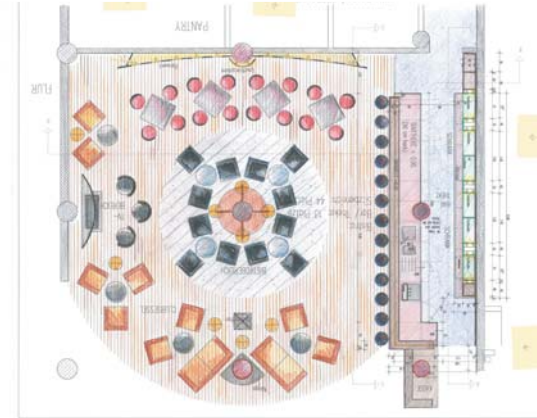

Barbereich

Neues Zentrum Seestern

Novotel Düsseldorf City West

Skizze  
Barbereich

Neues Zentrum Seestern

Novotel Düsseldorf City West

Eingangshalle - Entwurf

Neues Zentrum Seestern