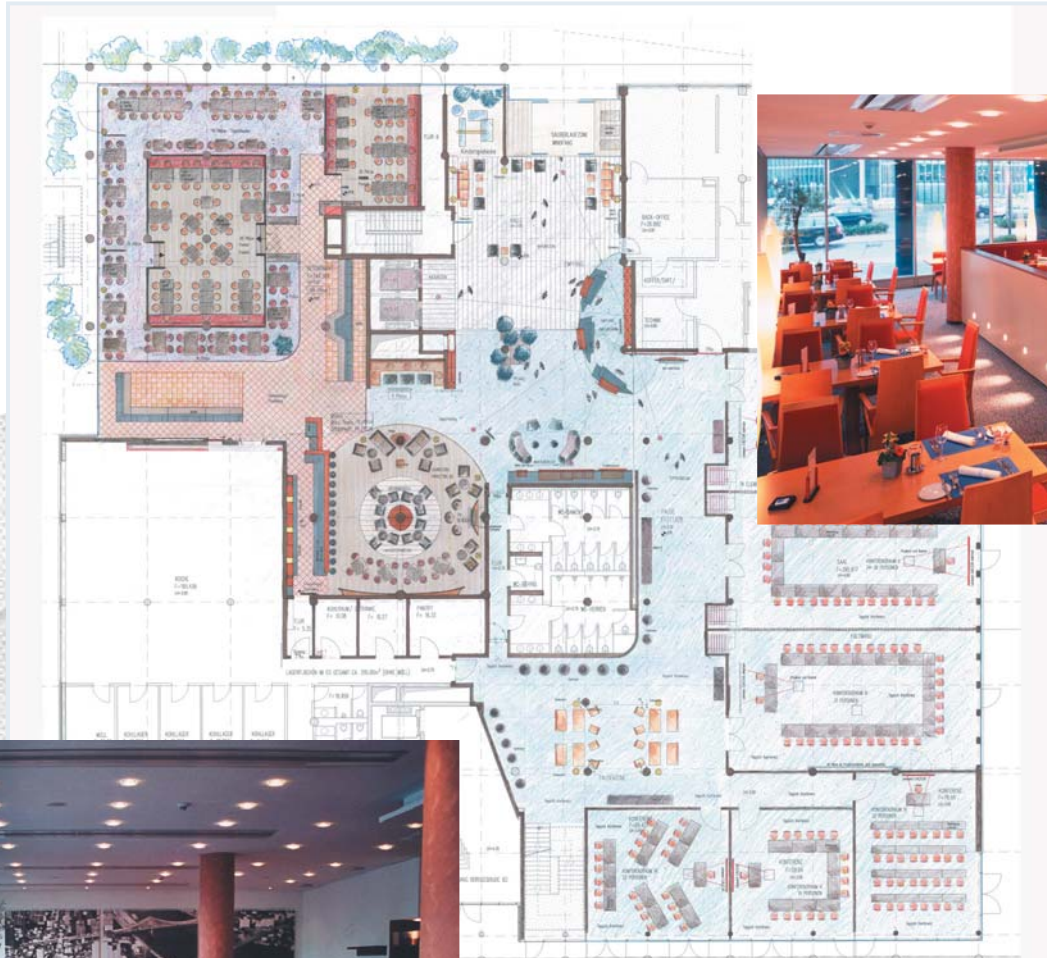

Barbereich

Neues Zentrum Seestern

Novotel Düsseldorf City West

Skizze  
Barbereich

Neues Zentrum Seestern

Novotel Düsseldorf City West

Eingangshalle - Entwurf

Neues Zentrum Seestern