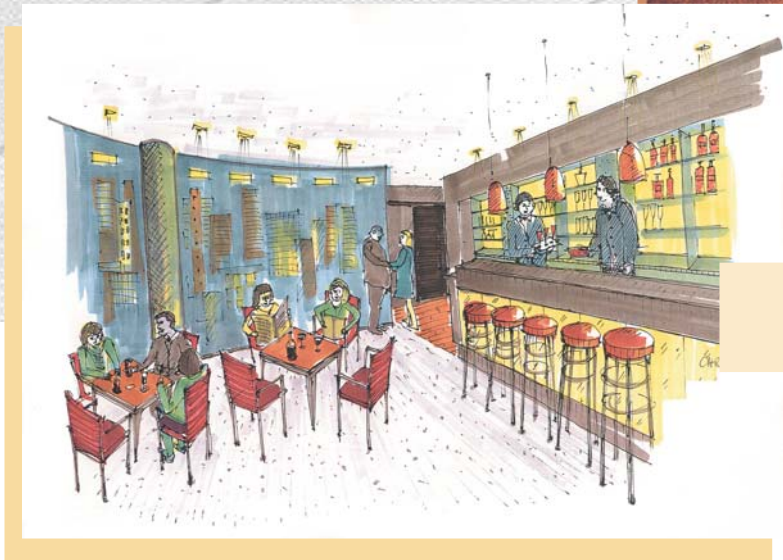

Neues Zentrum Seestern  Novotel Düsseldorf City West

Bauherr: NCC Property Development B.V., NL  
Baujahr: 2001

Architektur: Hermann+Engels, Architekten BDA, Köln  
Innenarchitektur: Beate Christophery, Köln

Barbereich

Neues Zentrum Seestern

Novotel Düsseldorf City West

Skizze  
Barbereich

Neues Zentrum Seestern

Novotel Düsseldorf City West

Eingangshalle - Entwurf

Neues Zentrum Seestern