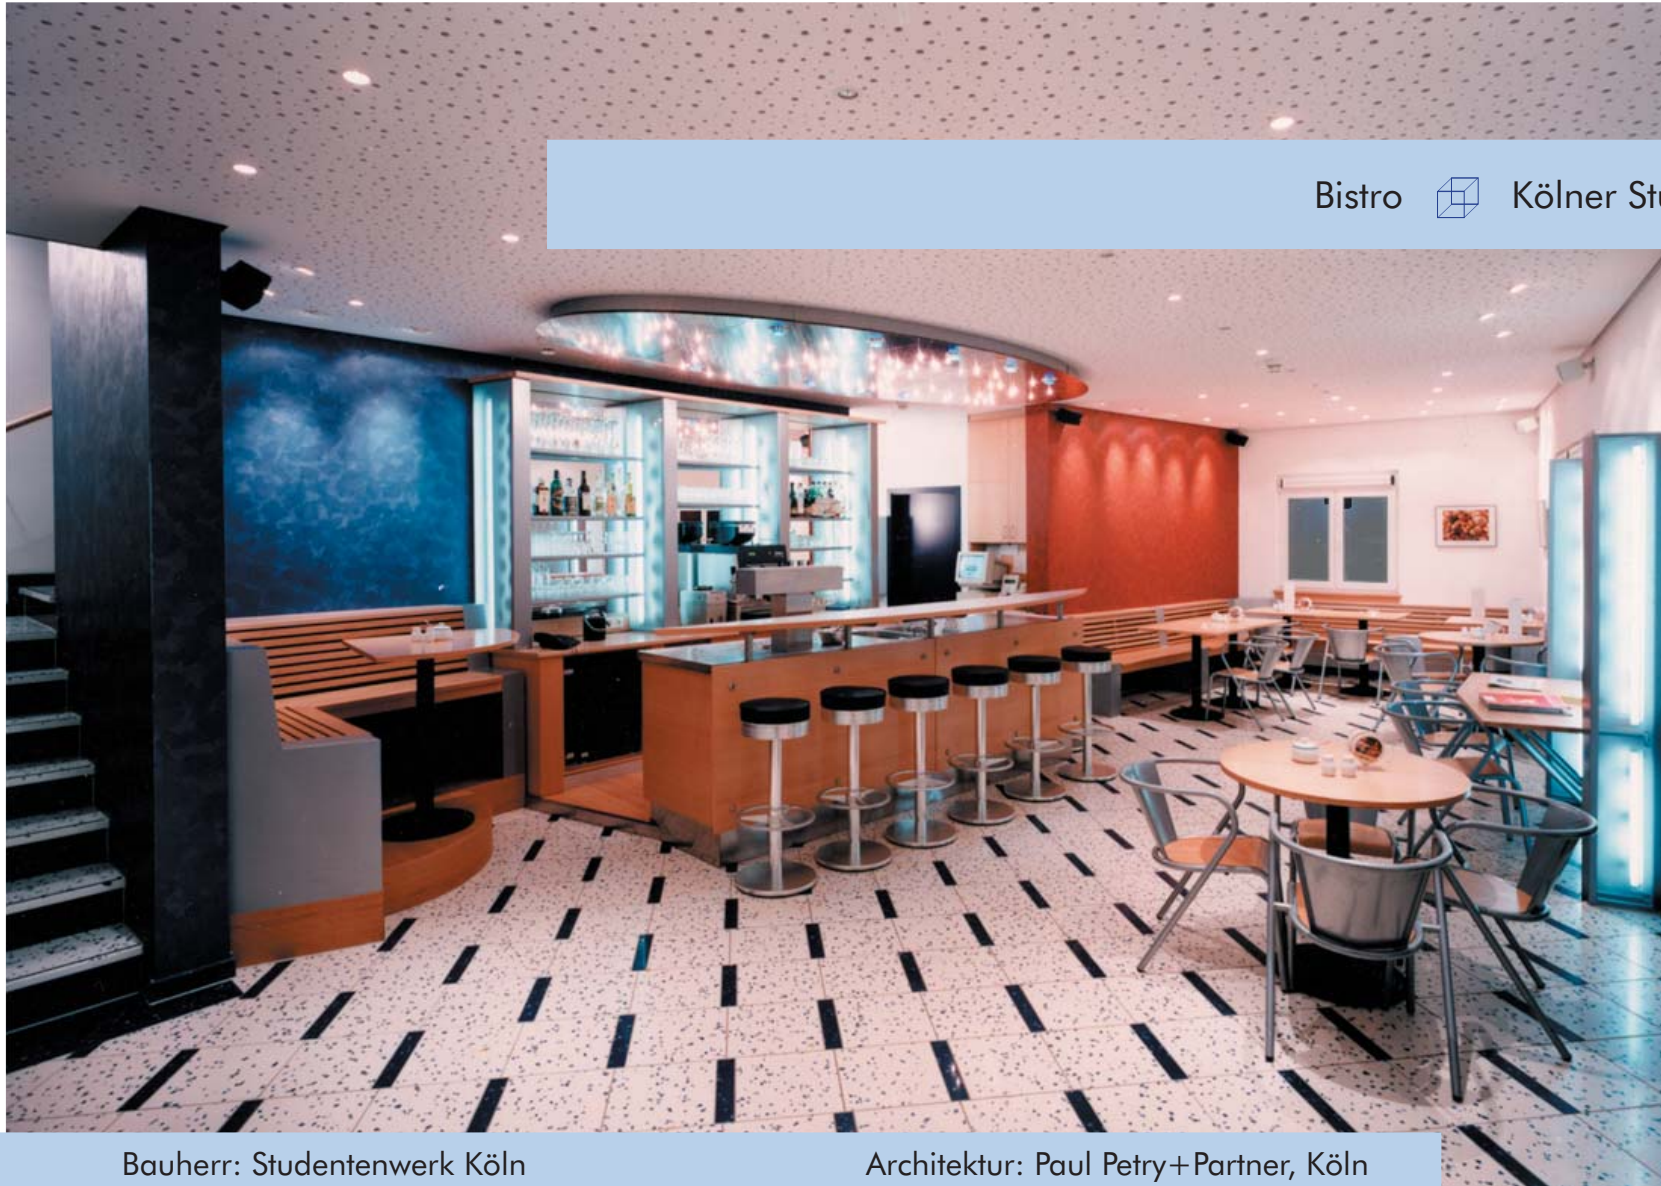

Bistro  Kölner Studentenwerk

Bauherr: Studentenwerk Köln  
Baujahr: 1996

Architektur: Paul Petry+Partner, Köln  
Innenarchitektur: Beate Christophery, Köln

Bistro  Kölner Studentenwerk

Bauherr: Studentenwerk Köln  
Baujahr: 1996

Architektur: Paul Petry+Partner, Köln  
Innenarchitektur: Beate Christophery, Köln

Grundriss

Bartheke

Bistro  Kölner Studentenwerk

Tagungsräume

Bistro  Kölner Studentenwerk

Bartheke

Bistro  Kölner Studentenwerk