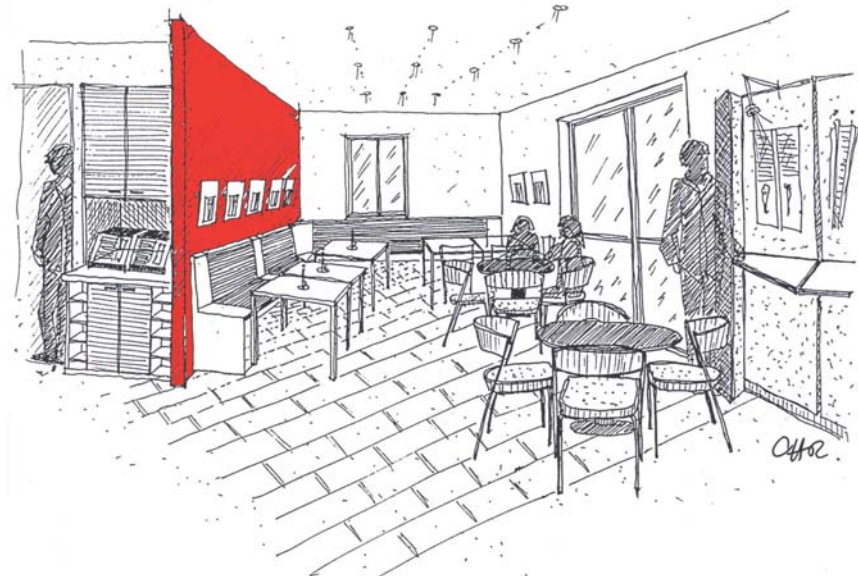

Architektur: Paul Petry+Partner, Köln  
Innenarchitektur: Beate Christophery, Köln

Grundriss

Bartheke

Bistro  Kölner Studentenwerk

Tagungsräume

Bistro  Kölner Studentenwerk

Bartheke

Bistro  Kölner Studentenwerk