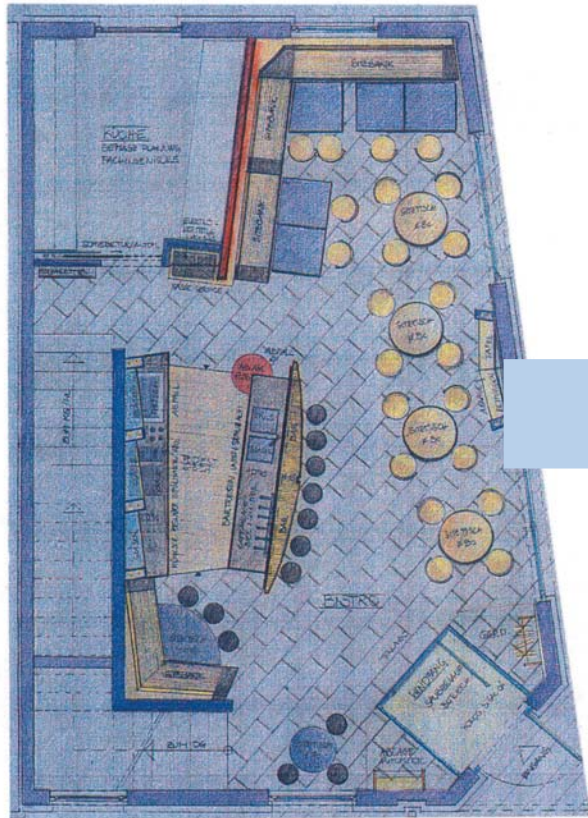

Bistro  Kölner Studentenwerk

Bauherr: Studentenwerk Köln  
Baujahr: 1996

Architektur: Paul Petry+Partner, Köln  
Innenarchitektur: Beate Christophery, Köln

Bistro  Kölner Studentenwerk

Bauherr: Studentenwerk Köln  
Baujahr: 1996

Architektur: Paul Petry+Partner, Köln  
Innenarchitektur: Beate Christophery, Köln

Grundriss

Bartheke

Bistro  Kölner Studentenwerk

Tagungsräume

Bistro  Kölner Studentenwerk

Bartheke

Bistro  Kölner Studentenwerk